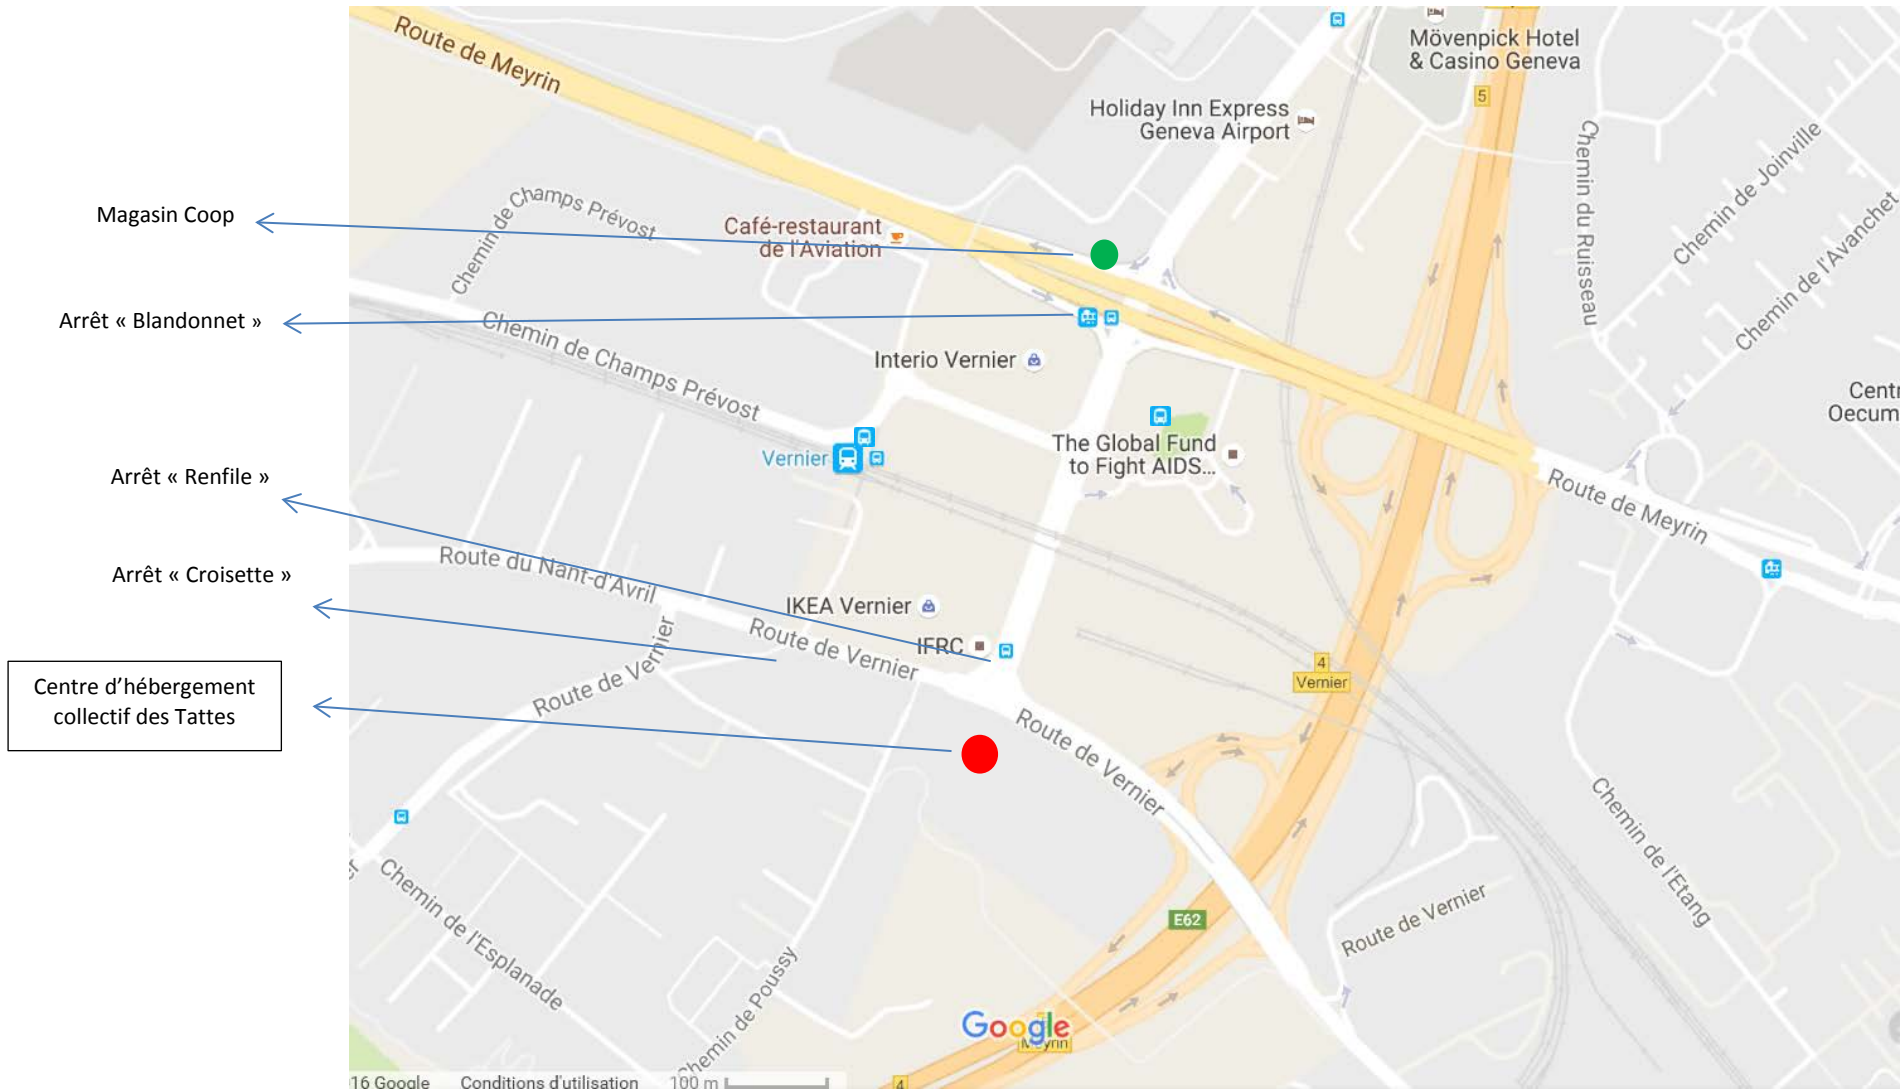

LA COMMUNE DE VERNIER

ITINÉRAIRE TRANSPORTS PUBLICS GENEVOIS (TPG)

Pour consulter les horaires : <http://www.tpg.ch/>

Itinéraires :

Gare Cornavin → Arrêt « Blandonnet »

TRAM 14

Gare Cornavin → Arrêt « Croisette »